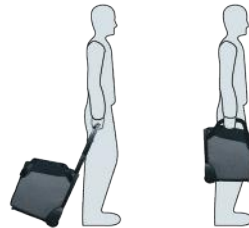

Tabicase®

Casiers hypermobiles et autonomes

pour la sécurisation, le rechargement et le transport de flottes de tablettes, ordinateurs portables ou casques VR

Pour tablettes jusqu'à 12" avec ou sans covers

Pour ordinateurs portables jusqu'à 15.6"

Pour casques de réalité virtuelle et leurs accessoires

Tabicase® MT1

Jusqu'à 10 tablettes

2 modes de portage

Sécurisation par cadenas ou serrure à clé

Part max. de matière recyclée dans la fabrication

Tabicase® MP1

Jusqu'à 6 ordinateurs portables ou 4 casques de réalité virtuelle

Facilitez la mobilité, le rangement et la distribution de vos appareils

Disposez d'appareils rechargés en sécurité, prêts à l'utilisation, et pour longtemps !

Des casiers mobiles qui facilitent le transport

De conception semi-rigide et très légers, les Tabicase MT1 / MP1 sont compacts et maniables. Ils offrent une mobilité maximale à vos flottes d'appareils !