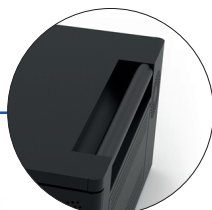

Ergonomic handle
Poignée ergonomique