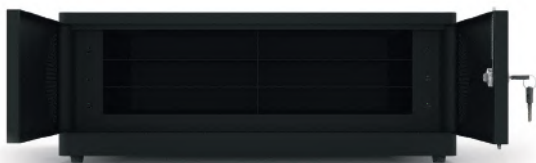

CHARGING CABINET 6 USB-C NOTEBOOKS

6 Compartments for USB-C Notebooks
6 Compartiments pour ordinateurs portables USB-C