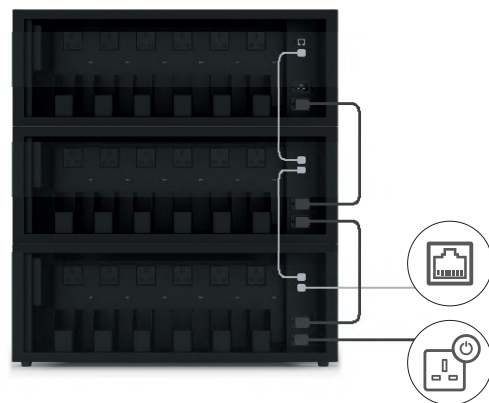

Ethernet and AC daisy chains
Module Ethernet et de rechargement secteur chainable

CHARGING CABINET 6 USB-C NOTEBOOKS

- Capacity: up to 6 USB-C notebooks 15.6"
- Maximal notebook format: 29.8 x 39.5 x 3.6cm
- 6 AC socket to supply notebooks
- Protection against overvoltage
- Lockable door to secure stored devices
- Storage for external power supply
- RJ-45 synchronisation (Ethernet switch included)
- Stackable solution per 6 x notebook module with Ethernet & AC daisy chains (supports up to 6 stacked modules)
- Securing anchor point for cable or chain
- Ergonomic handles for optimal handling
- Optional: Rolling platform with brakes and security hook (ref. 901975-BAL)
- Optional: Wall mount (ref. 901975-WM)

ARMOIRE DE CHARGE 6 ORDINATEURS PORTABLES USB-C

- Capacité : jusqu'à 6 ordinateurs portables USB-C 15,6"
- Format maximal du portable : 29,8 x 39,5 x 3,6 cm
- 6 prises de courant pour alimenter les ordinateurs portables
- Protection contre les surtensions
- Porte verrouillable pour sécuriser les appareils stockés
- Stockage pour l'alimentation électrique externe
- Synchronisation RJ-45 (commutateur Ethernet inclus)
- Solution empilable par module de 6 ordinateurs portables avec module Ethernet et de rechargement chainable (supporte jusqu'à 6 modules empilés)
- Point d'ancrage pour câble de sécurité ou chaîne
- Poignées ergonomiques pour un maniement optimal
- Optionnel : Plate-forme roulante avec freins et crochet de sécurité (ref. 901975-BAL)
- Optionnel : Fixation murale (ref. 901975-WM)